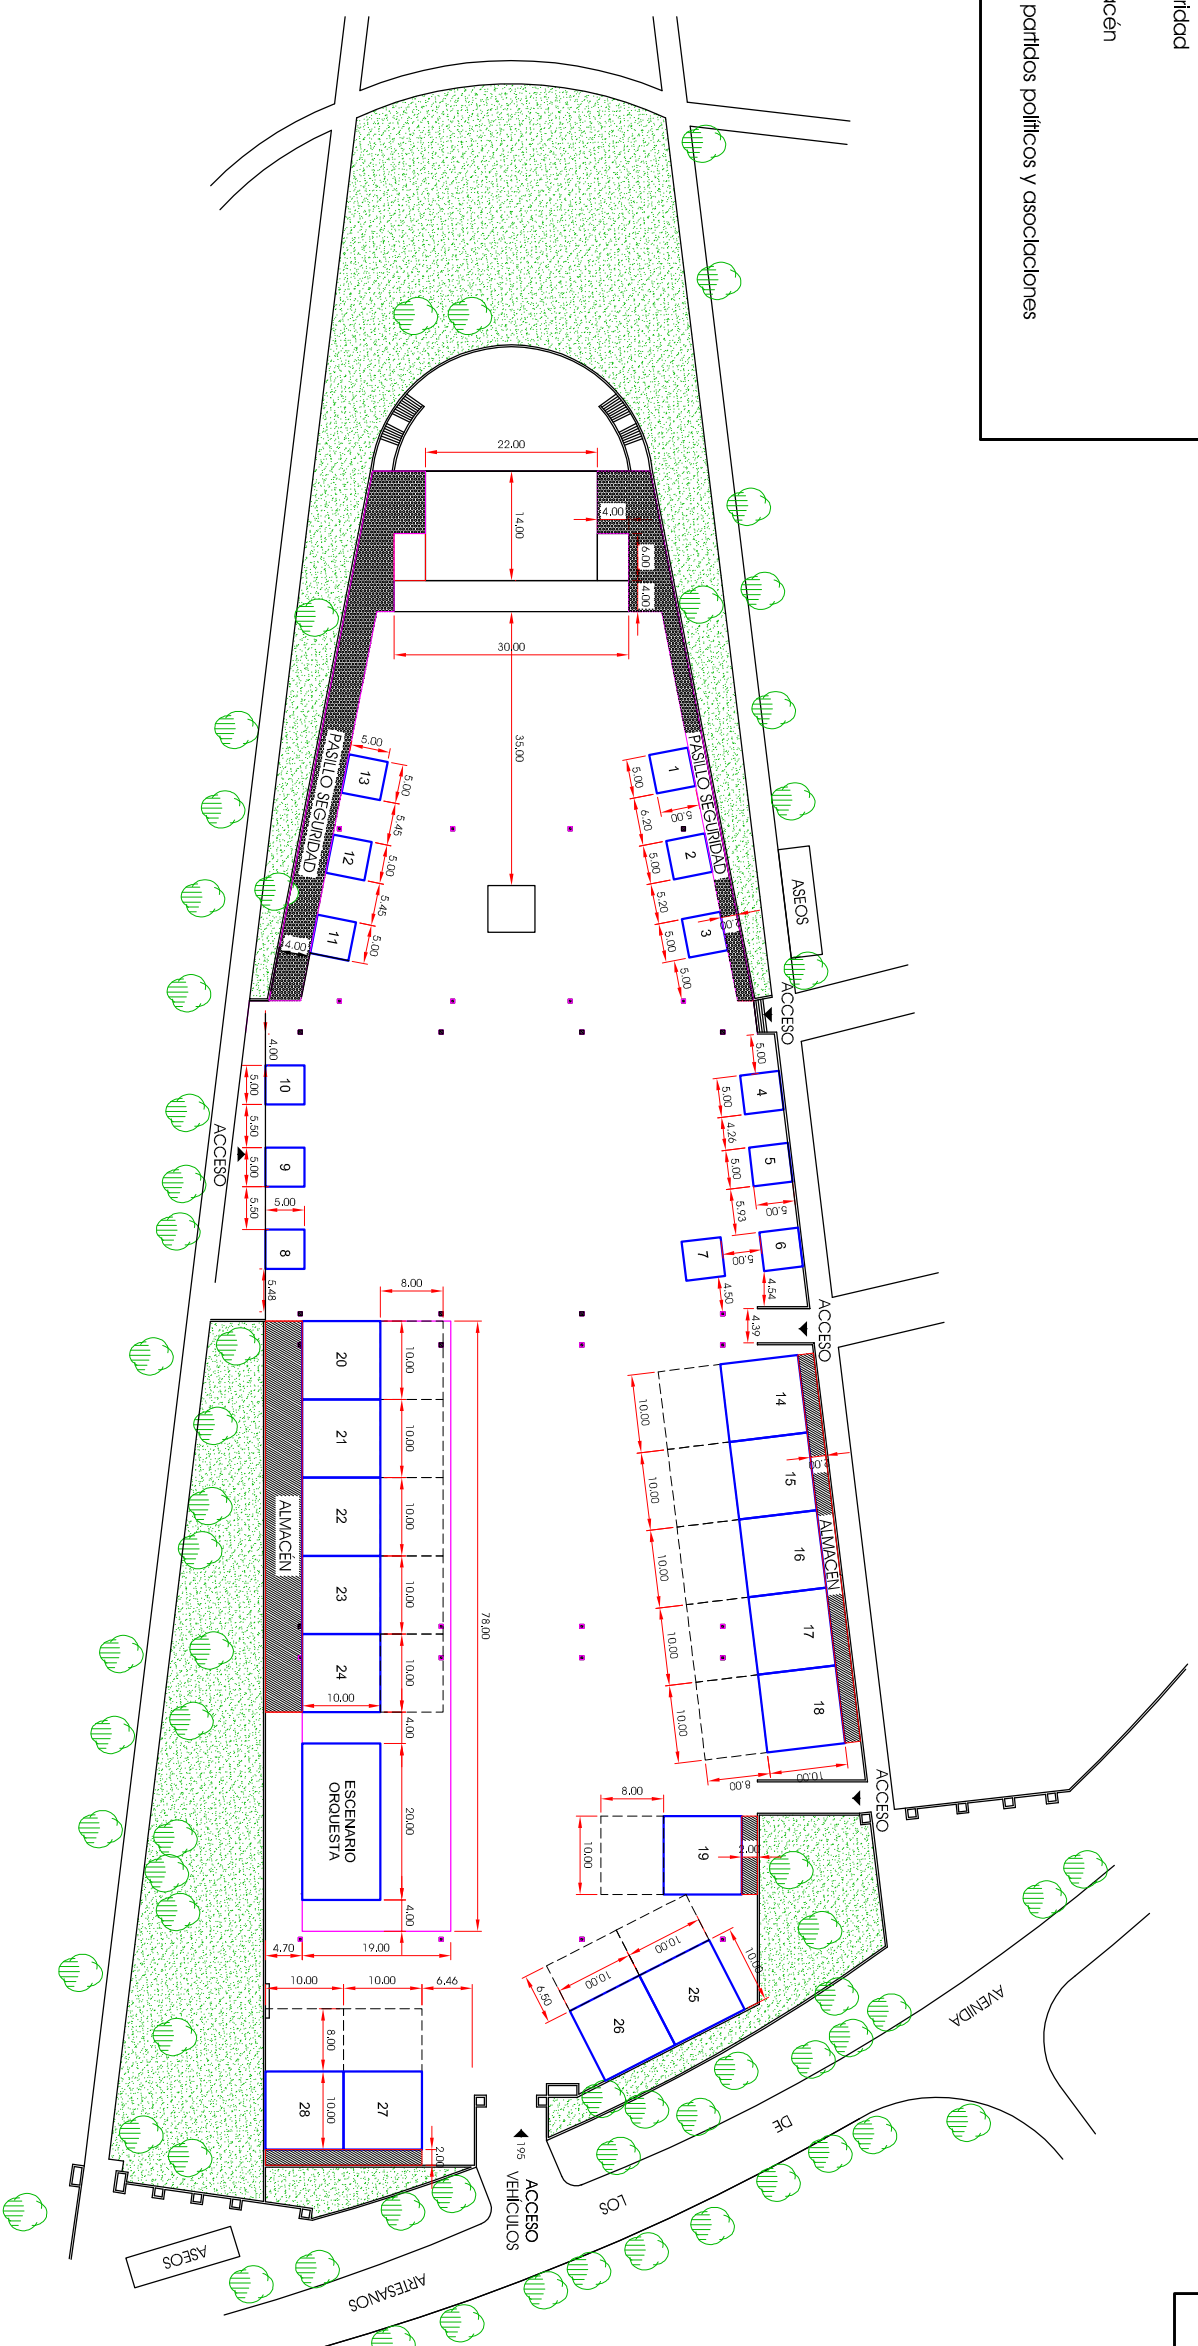

LEYENDA

Zonas de seguridad

Zona de almacen

Casetas de los partidos politicos y asociaciones

ANEXO 1

Nº	GRUPO	MEDIDAS	ADJUDICATARIO	Nº	GRUPO	MEDIDAS	ADJUDICATARIO	Nº	GRUPO	MEDIDAS	ADJUDICATARIO	Nº	GRUPO	MEDIDAS	ADJUDICATARIO
1	G2	5 X 5M	JUVENILES Y DEPORTIVAS	8	G2	5 X 5M	JUVENILES Y DEPORTIVAS	15	G3	10 X 10M	PARTIDOS POLITICOS	22	G2	10 X 10M	ASOCIACIONES
2	G2	5 X 5M	JUVENILES Y DEPORTIVAS	9	G2	5 X 5M	JUVENILES Y DEPORTIVAS	16	G2	10 X 10M	ASOCIACIONES	23	G2	10 X 10M	ASOCIACIONES
3	G2	5 X 5M	JUVENILES Y DEPORTIVAS	10	G2	5 X 5M	JUVENILES Y DEPORTIVAS	17	G2	10 X 10M	ASOCIACIONES	24	G2	10 X 10M	ASOCIACIONES
4	G2	5 X 5M	JUVENILES Y DEPORTIVAS	11	G2	5 X 5M	JUVENILES Y DEPORTIVAS	18	G2	10 X 10M	ASOCIACIONES	25	G2	10 X 10M	ASOCIACIONES
5	G2	5 X 5M	JUVENILES Y DEPORTIVAS	12	G2	5 X 5M	JUVENILES Y DEPORTIVAS	19	G2	10 X 10M	ASOCIACIONES	26	G2	10 X 10M	ASOCIACIONES
6	G2	5 X 5M	JUVENILES Y DEPORTIVAS	13	G2	5 X 5M	JUVENILES Y DEPORTIVAS	20	G3	10 X 10M	PARTIDOS POLITICOS	27	G2	10 X 10M	ASOCIACIONES
7	G2	5 X 5M	JUVENILES Y DEPORTIVAS	14	G3	10 X 10M	PARTIDOS POLITICOS	21	G3	10 X 10M	PARTIDOS POLITICOS	28	G2	10 X 10M	ASOCIACIONES